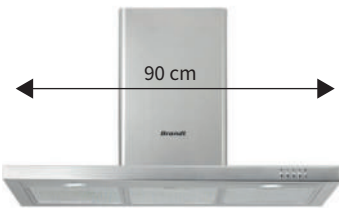

AD1517X

- Dekorativní odsavač par
- Šířka 90 cm
- 1 výkonný motor
- 3 rychlosti
- Max. výkon 646 m³/h
- En. třída C
- Hlučnost 64-70 dB(A)
- 2x LED osvětlení
- Uhlíkové filtry, deflektor a zpětná klapka

AKČNÍ CENA: 9 990 Kč

Původní cena: ~~10 990 Kč~~ / Ušetříte: 1000 Kč