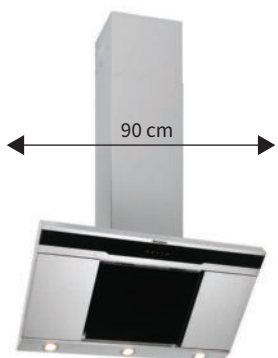

DKT5960X

90 cm

- Komínový odsavač
- Výkon 552 m³/hod
- Dotekové ovládání
- 4 rychlosti
- Hlučnost 49-68 dB(A)
- Automatické vypnutí
- Čištění vzduchu
- Kontrolka nasycení filtrů
- Halogen 3x 20 W
- En. třída D

AKČNÍ CENA: 15 990 Kč

Původní cena: 29 990 Kč / Ušetříte: 14 000 Kč