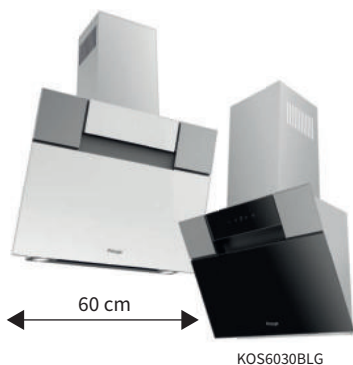

KOS6030WHG

- Komínový odsavač
- 2 barevné varianty
- Výkon 225-414 m³/h (Boost 585 m³/h)
- Hlučnost 49-60 dB(A)
- 4 rychlosti, Boost
- Odložené vypnutí
- LED osvětlení
- Odtah i recirkulace
- Energetická třída B

AKČNÍ CENA: 8 990 Kč

Původní cena: ~~9 990 Kč~~ / Ušetříte: 1000 Kč