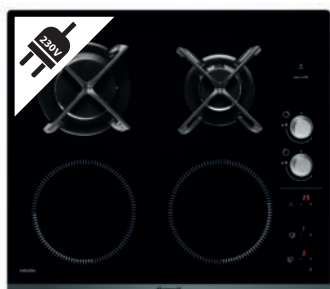

BPI6414BM intellect

60 cm

- Kombinovaná varná deska
- Vhodná do bytů - 230V, 16A
- Černé sklo a rovné hrany
- Integrované zapalování hořáků
- 2 indukční zóny a 2 plynové hořáky
- 10 stupňů výkonu indukce
- 2x Booster, 1x časovač
- Balíček 10 bezpečnostních prvků
- Litinové hořáky a mřížky

AKČNÍ CENA: 13 990 Kč

Původní cena: 15 990 Kč / Ušetříte: 2000 Kč