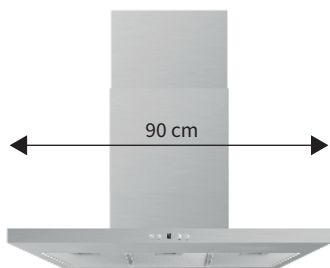

kluge[®]
SMART APPLIANCES

Platnost nabídky do 30.6.2017 nebo do vydání další nabídky

KOK9060IX

- Dekorativní komínový odsavač 90 cm široký
- Soft touch ovládání
- Výška panelu jen 4 cm
- LED proužky 2x2 W
- 4 rychlosti
- Výkon 233-670 m³/h
- Hlučnost 53-70 dB(A)
- Energetická třída B