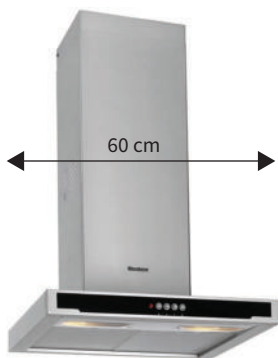

DKP2160X

60 cm

- Komínový odsavač
- Výkon 380 m³/hod
- Nerezové provedení
- Osvětlení 2x 20 W
- Ovládání tlačítky
- 3 rychlosti
- Hlučnost 53-62 dB(A)
- Možnost odtahu i recirkulace
- En. třída E

AKČNÍ CENA: 8 990 Kč

Původní cena: 11 990 Kč / Ušetříte: 3000 Kč