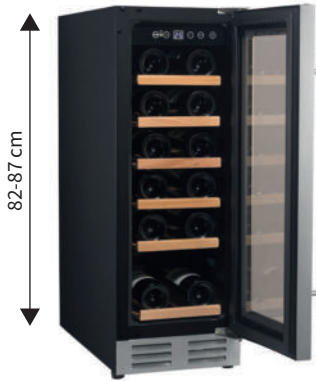

AKČNÍ CENA: **14 990 Kč**

Původní cena: ~~19 990 Kč~~ / Ušetříte: 5000 Kč

CLE18

82-87 cm

- Vestavná vinotéka pod pracovní desku s kapacitou 18 lahví
- 1 chladicí zóna 5-22 °C
- El. ovládní s displejem
- Možnost změny směru otevírání dveří
- Klimatická třída ST-N
- En. třída A
- Hlučnost 40 dB
- Roční spotřeba energie 180 kWh
- Rozměry (Š x H x V mm): 295 x 575 x 820