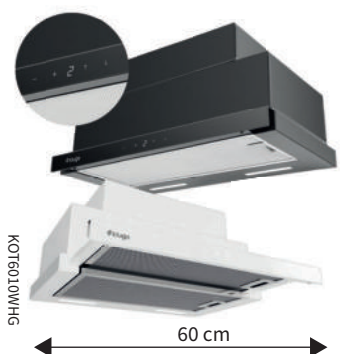

KOT6010BLG

- Teleskopický odsavač
- Černé provedení
- Výkon 218-479 m³/h (Boost 547 m³/h)
- Hlučnost 47-58 dB(A)
- 4 rychlosti, Boost
- Odložené vypnutí
- LED proužky 2x2 W
- Odtah i recirkulace
- Energetická třída B

AKČNÍ CENA: **7 990 Kč**

Původní cena: ~~8 990 Kč~~ / Ušetříte: 1000 Kč