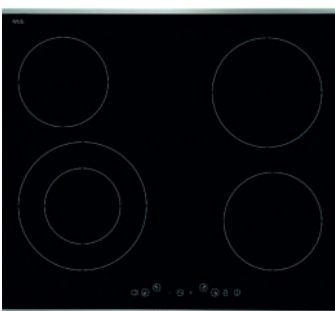

AKČNÍ CENA: **5 990 Kč**

Původní cena: ~~7 990 Kč~~ / Ušetříte: 2000 Kč

GEN53415E

60 cm

- Plynová varná deska
- 4 hořáky včetně trojkorunového WOK
- El. zapalování v ovladačích
- Masivní litinové hořáky a rošty
- Pojistka při zhasnutí plamene Stopgas

AKČNÍ CENA: **6 990 Kč**

Původní cena: ~~8 990 Kč~~ / Ušetříte: 2000 Kč

MKN54212X

60 cm

- Sklokeramická varná deska
- 4 varné zóny z toho 1x duozóna
- 9 stupňů nastavení výkonu
- Černá + nerezové lišty
- Časovač
- Booster
- Dětský zámek