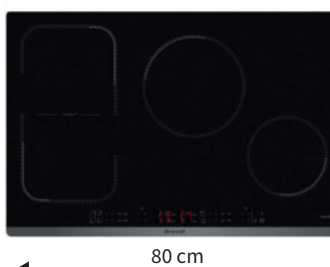

BPI6449BL intellect horiZone^{tech}

80 cm

- Indukční varná deska 80 cm
- Černé sklo a rovné hrany
- Dotykové ovládání Intellect Expert
- Zóna horiZone 40x23 cm/3,6 kW
- 10 stupňů nastavení výkonu
- 4x Booster a časovač
- Funkce Recall a Clean Lock
- Přímé volby: stupeň 4 a Booster
- Balíček 10 bezpečnostních prvků

AKČNÍ CENA: 20 990 Kč

Původní cena: 23 990 Kč / Ušetříte: 3000 Kč