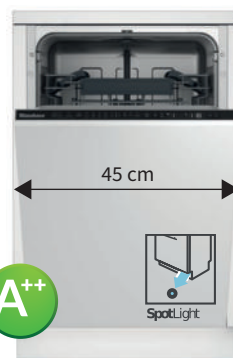

GVS28020

45 cm

A++

- Plně vestavná myčka
- 10 sad nádobí, A++
- Hlučnost 47 dB
- Bezkartáčový motor čerpadla
- Indikace soli a leštidla
- 8 programů a 6 teplot
- Světelná signalizace provozu na podlahu, Odložený start
- Ochrana proti přetečení (Overflow safety, Aquastop)

AKČNÍ CENA: 12 990 Kč

Původní cena: 15 990 Kč / Ušetříte: 3000 Kč