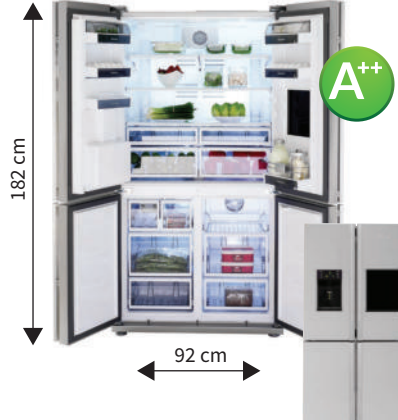

KQD1360XA++

- Čtyřdveřová kombinovaná chladnička Side by Side
- TRIO NO FROST
- Nerez s ochranou proti otiskům
- Objem chladničky 373 l
- Objem mrazničky 149 l
- Objem nulové zóny 25 l
- Objem flexi zóny 91 l
- Mrazící výkon 13kg/24h
- Výdrž bez proudu 15 h
- LED osvětlení
- Hlučnost 46 dB
- Automatický výrobek ledu
- Dávkovač vody a minibar

A++

AKČNÍ CENA: 39 990 Kč

Původní cena: 49 990 Kč / Ušetříte: 10 000 Kč

* Na tento spotřebič se akce 4 roky bezplatný servis nevztahuje. Akci lze dokoupit u vašeho prodejce.

* Na tento spotřebič se akce 4 roky bezplatný servis nevztahuje. Akci lze dokoupit u vašeho prodejce.