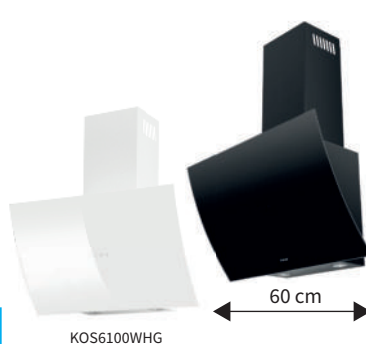

KOS6100BLG

- Komínový odsavač
- 2 barevné varianty
- Výkon 192-332 m³/h
- Hlučnost 54-65 dB(A)
- En. třída C
- Dotekové ovládání
- LED osvětlení
- Odložené vypnutí
- Odtah i recirkulace
- Energetická třída C

AKČNÍ CENA: 7 990 Kč

Původní cena: ~~9 990 Kč~~ / Ušetříte: 2000 Kč