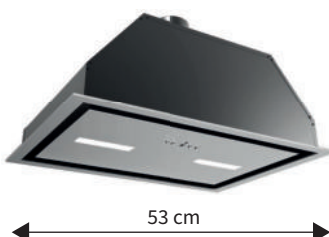

KOV5000IX

- Vestavný odsavač
- Nerezové provedení
- Výkon 212-470 m³/h (Boost 538 m³/h)
- Hlučnost 47-58 dB(A)
- 4 rychlosti, Boost
- LED proužky 2x2 W
- Odložené vypnutí
- Obvodové odsávání
- Energetická třída B

AKČNÍ CENA: **6 990 Kč**

Původní cena: ~~7 990 Kč~~ / Ušetříte: 1000 Kč