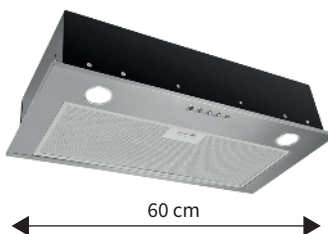

KOV5010IX

- Vestavný odsavač 60 cm široký
- Nerezové provedení
- Výkon 138-194 m³/h
- Hlučnost 60-65 dB(A)
- 3 rychlosti
- LED osvětlení 3 W
- Možnost odtahu i recirkulace
- Energetická třída D

AKČNÍ CENA: **2 490 Kč**

Původní cena: ~~3 490 Kč~~ / Ušetříte: 1000 Kč