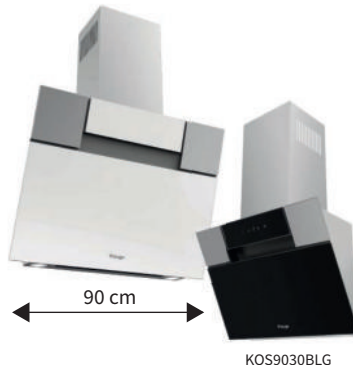

KOS9030WHG

- Komínový odsavač
- 2 barevné varianty
- Výkon 235-423 m³/h (Boost 603 m³/h)
- Hlučnost 50-61 dB(A)
- 4 rychlosti, Boost
- Odložené vypnutí
- LED osvětlení
- Odtah i recirkulace
- Energetická třída B

AKČNÍ CENA: 10 990 Kč

Původní cena: ~~12 990 Kč~~ / Ušetříte: 2000 Kč