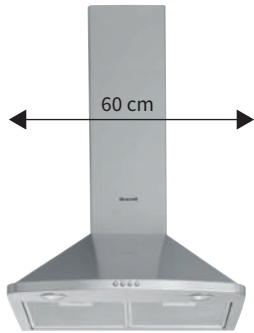

AD1046X

- Komínový odsavač odtahový
- Šířka 60 cm
- Odtah max: 603m³/h
- 3 rychlosti
- Hlučnost 43-64 dB(A)
- En. třída D
- 2 hliníkové filtry
- Osvětlení 2x28 W
- Uhlíkové filtry, deflektor a zpětná klapka