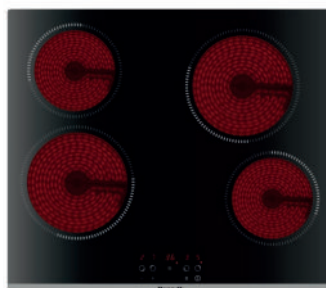

BPV6420B

60 cm

- Sklokeramická varná deska
- Černé sklo a rovné hrany
- Dotykové ovládání s digitálním displejem
- 4 varné zóny Quicklight
- Celkový příkon 6 kW
- 9 stupňů nastavení výkonu
- 4 x časovač 1-99 minut
- Dětská pojistka, indikace zbytkového tepla, autostop systém

AKČNÍ CENA: 8 990 Kč

Původní cena: 9 990 Kč / Ušetříte: 1000 Kč