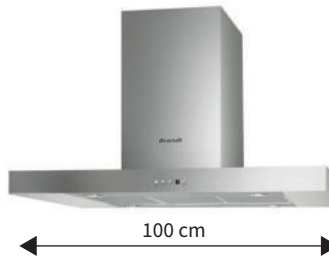

AD1118X

- Ostrůvkový odsavač par
- En. třída D, 4 rychlosti
- 1 motor a 1 ventilátor
- Elektronické ovládání tlačítky s displejem, Šířka 100 cm
- Maximální výkon: 741 m³/h
- Hlučnost: 45-70 dB (A)
- Osvětlení: 4 halogen. světla 20 W
- 3 kazetové filtry, uhlíkový filtr
- Zpětná klapka

AKČNÍ CENA: 19 990 Kč

Původní cena: ~~21 990 Kč~~ / Ušetříte: 2000 Kč