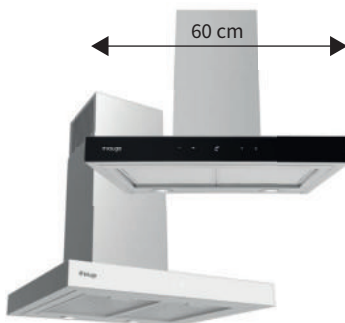

KOK6010BLG

- Komínový odsavač
- Výkon 300-536 m³/h (Boost 724 m³/h)
- Hlučnost 52-66 dB(A)
- 4 rychlosti, Boost
- Odložené vypnutí
- LED osvětlení
- Možnost odtahu i recirkulace
- Energetická třída B

AKČNÍ CENA: **9 990 Kč**

Původní cena: ~~10 990 Kč~~ / Ušetříte: 1000 Kč