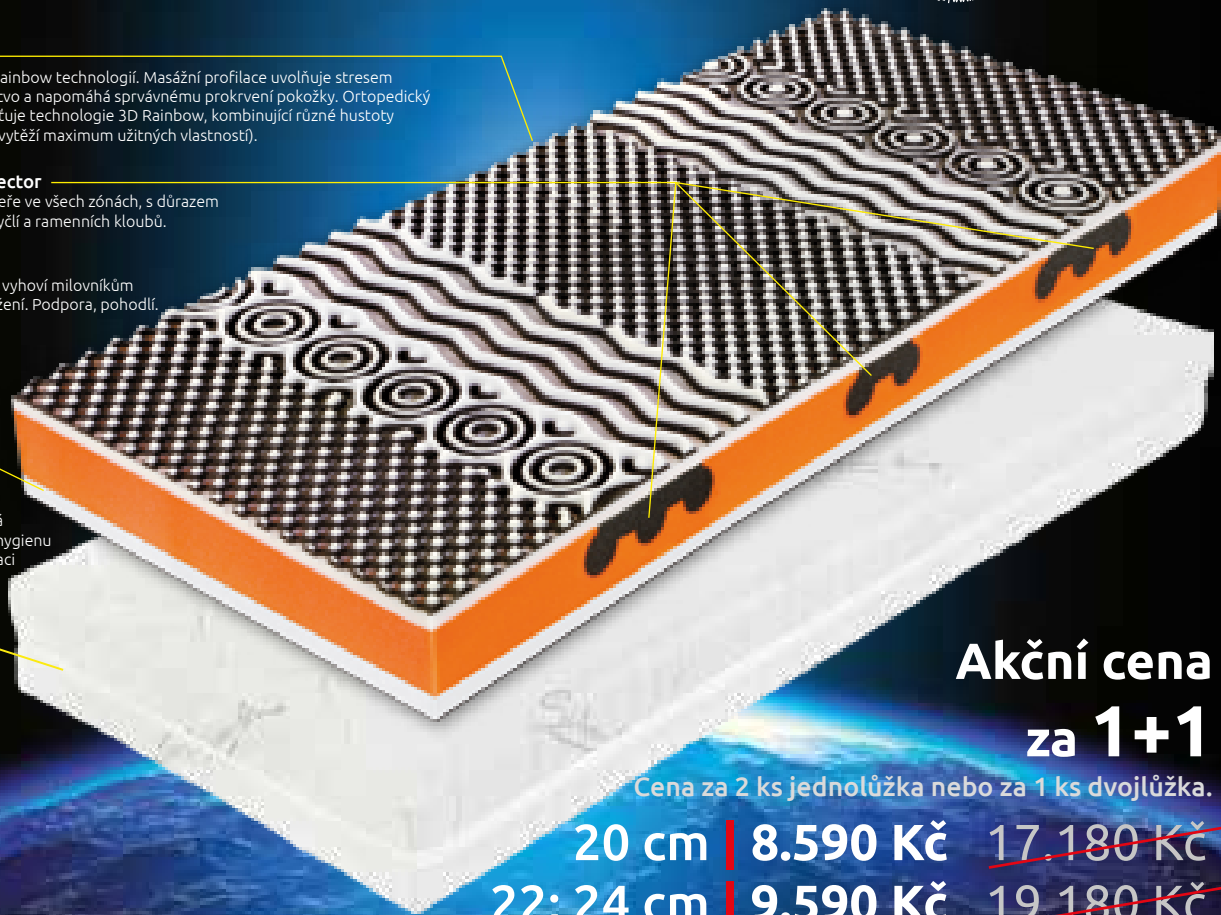

TRIKER

3 výšky

akce

1+1

rodinné české matrace

Triker. Pružná matrace ve 3 výškách.

Pohodlná matrace z robustních a vzdušných pěn Flexifoam®. Možno zakoupit ve výšce 24/22/20 cm. Matrace má vyšší střední tuhost (obě strany jsou stejně tuhé). **Nabízí volbu strany** Relax (s masážní profilací a 3D Rainbow technologií) a Classic (rovná vrstva pěny). **Zónové jádro SpineProtector** pro ochranu páteře a **zvýšenou stabilitu konstrukce.** Pratelny (60 °C) dvojdílný potah Silver Line s klimatizační vrstvou a prošíváním.

20 cm
22 cm
24 cm

130 kg

RELAX

Strana s 3D Rainbow technologií. Masážní profilace uvolňuje stresem napjaté svalstvo a napomáhá správnému prokrvení pokožky. Ortopedický komfort zajišťuje technologie 3D Rainbow, kombinující různé hustoty pěn (z každé vytěží maximum užitečných vlastností).

SpineProtector

Ochrana páteře ve všech zónách, s důrazem na pohodlí kyčlí a ramenních kloubů.

CLASSIC

Rovná strana vyhoví milovníkům klasického ležení. Podpora, pohodlí.

Potah se stará o vzdušnost, hygienu a termoregulaci

Akční cena
za 1+1

Cena za 2 ks jednolůžka nebo za 1 ks dvojlůžka.

20 cm | 8.590 Kč | ~~17.180 Kč~~
22; 24 cm | 9.590 Kč | ~~19.180 Kč~~

AKCE 120 x 200 cm (1 ks): Triker 20 cm: 6.890 Kč

AKCE 120 x 200 cm (1 ks): Triker 22/24 cm: 7.690 Kč

AKCE 200 x 200 cm (1 ks): Triker 20 cm: 11.190 Kč

AKCE 200 x 200 cm (1 ks): Triker 22/24 cm: 12.490 Kč

TUHOST A PRUŽNOST

TRIKER

Tuhost obou stran matrace (liší se v profilaci)

Dynamická pružnost

Čím více, tím lépe. Pro pohodlí, pro zdraví.

TRIKER 20
TRIKER 22
TRIKER 24