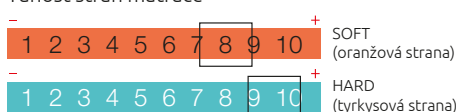

TUHOSTI A PRUŽNOST

AMUNDSEN

Tuhost stran matrace